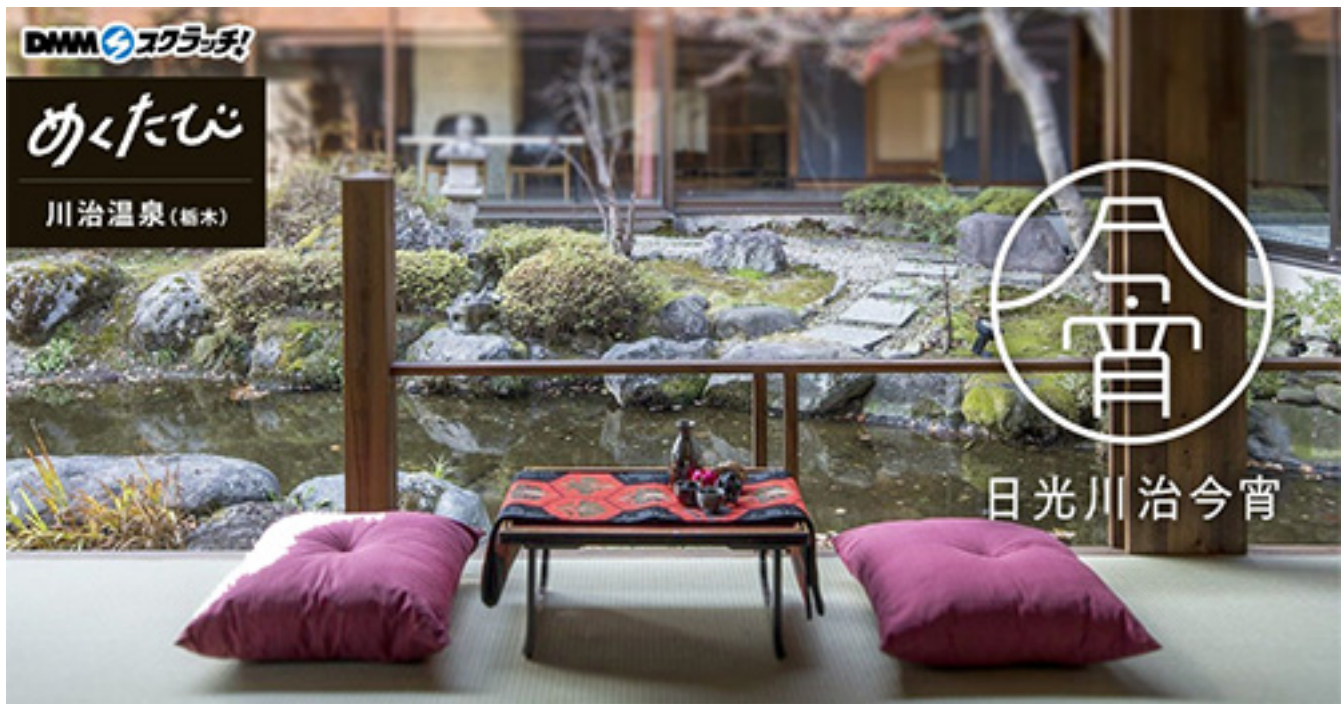

参考価格(1人あたり) 8,640円 0円！

C賞 【70%OFF】ご宿泊割引券(素泊まり) グループ利用可

参考価格(1人あたり) 8,640円 2,592円！

D賞 【50%OFF】ご宿泊割引券(素泊まり) グループ利用可

参考価格(1人あたり) 8,640円 4,320円！

E賞 【30%OFF】ご宿泊割引券(素泊まり) グループ利用可

参考価格(1人あたり) 8,640円 6,048円！

Wチャンス賞 貸切露天風呂無料券

書や華の和モダンアートに彩られた贅沢な空間

「日光川治今宵」(川治温泉・栃木県)

(販売ページ：<https://scratch.dmm.com/kuji/koyoionsen-nikko-kawaji/>)

落ち着いたモダンアートが特徴の旅館。心と身体を癒す自然美食と、源泉かけ流しの温泉が贅沢なお宿です。

“日光の奥秘境”とも言われる川治。川のせせらぎを聞きながら自然を感じることができます！散策やトレッキングを楽しみましょう。